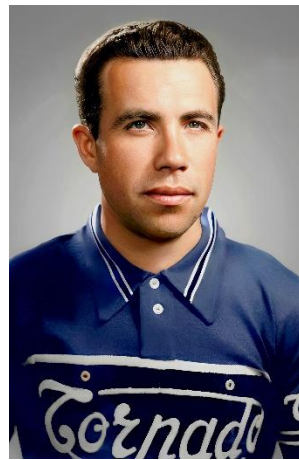

Giacomo ZAMPIERI

Antonio BEVILACQUA

SQUADRA
TORPADO
1953

ANNIBALE BRASOLA

ANDREA BARRO

ANTONIO BEVILACQUA
2 volte campione del Mondo
5 volte campione d'Italia

ELIO BRASOLA
Vincitore del 10° Giro di SICILIA

GIACOMO ZAMPIERI