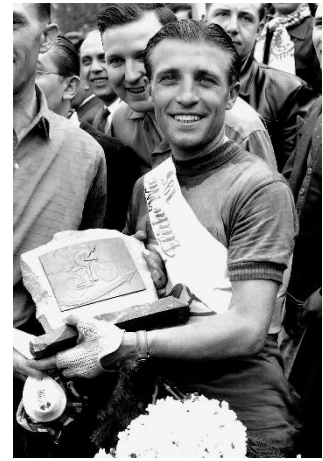

Alex CLOSE

Edgard SORGELOOS

Equipe constituée pour le Tour de Belgique

Guillaume HENDRIKS

Arthur MOMMERENCY

Stan OCKERS

Roger PEIREMANS

Antoine DE KEYZER