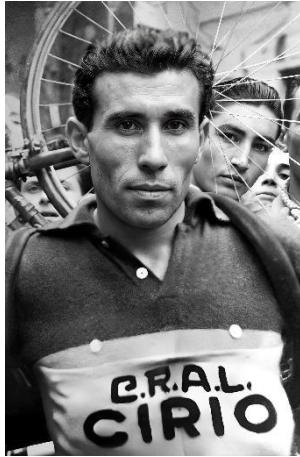

C.R.A.L. CIRIO

Luigi MASTROIANNI